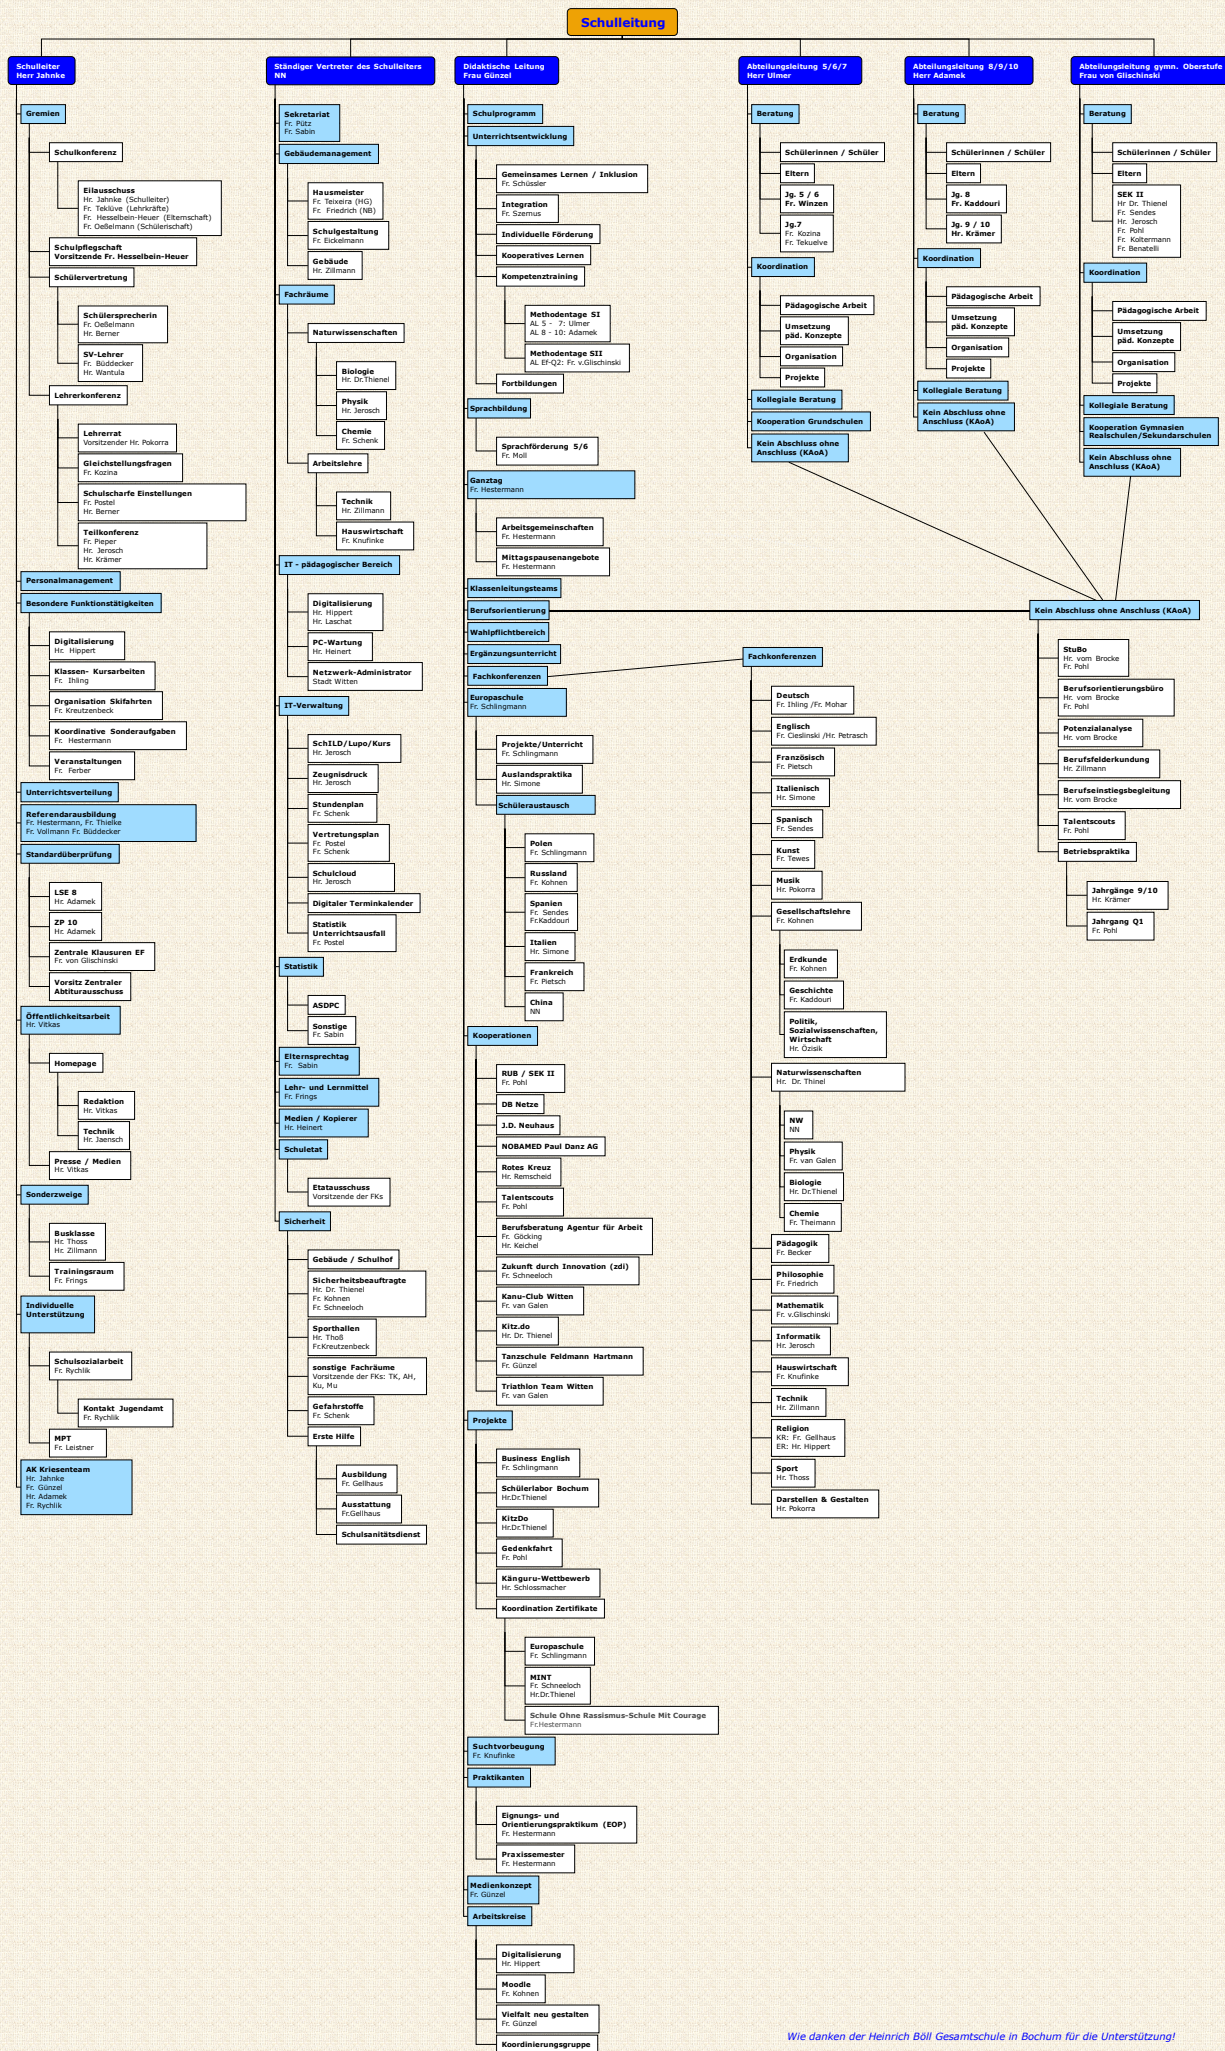

Zuständigkeiten an der Hardenstein-Gesamtschule Ansprechpartnerinnen und -partner im Schuljahr 2020/2021

Stand: 11.12.2020